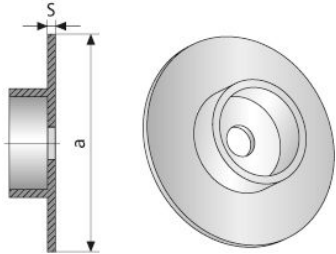

MKK®-Abdeckkappe

Verhindert das Eindringen von Beton in den MKK®.

Artikelnummer	Gewinde	a mm	S mm	Verpackung	Gewicht kg/Stück
18409100	B 15	63	1	50 Stück/Sack	0,005
18409100	B 15	63	1	50 Stück/Sack	0,005
14409200	B 20	68	1,500	50 Stück/Sack	0,006
14409200	B 20	68	1,500	50 Stück/Sack	0,006
21409300	B 26,5	103	2	50 Stück/Sack	0,015
21409300	B 26,5	103	2	50 Stück/Sack	0,015