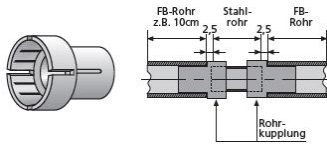

Rohrkupplung St.-22-FB 22

Verbindungsstück aus Kunststoff für Distanzrohr Stahl 22 mit Distanzrohr FB 22.

Stahlrohr Distanz-Zuschnitt = WD-5 mm
(5 mm für beide Kupplungen, Kegelabzug nicht berücksichtigt)

Artikelnummer	Bezeichnung	Verpackung	Gewicht kg/1000 Stück
61822110	Rohrkupplung	250 Stück/Sack	6,600