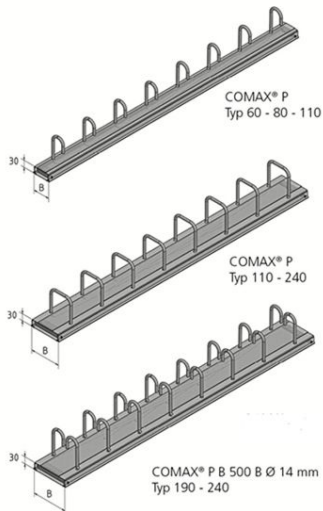

## COMAX® P - Standardtypen

COMAX® P - Der schnellere Bewehrungsanschluss

Ruck-Zuck ausgeschalt

Standardlänge 1,25 m; Kastenhöhe 30 mm

Der entscheidende Vorteil für den Planer:

Betonverbund durch perforiertes, gesicktes Blech

### Technische Daten

Agenda:

B = Typ/Blechbreite/Elementbreite

l = Verankerungslänge

b = Bügelbreite

h = Bügelhöhe

e = Bügelabstand