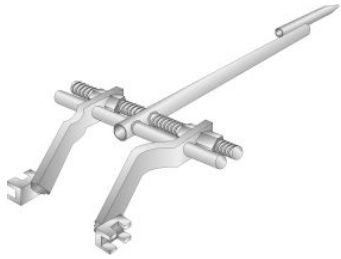

## Konsolspaten

Zum Rückbiegen der Bewehrung von Konsoltypen.

Artikelnummer	Bezeichnung	Verpackung	Gewicht kg/Stück
43982000	Konsolspaten	1 Stück	3,100
43982000	Konsolspaten	1 Stück	3,100