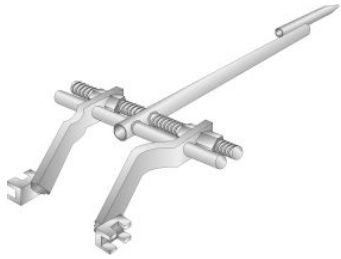

Konsolspaten

Zum Rückbiegen der Bewehrung von Konsoltypen.

Artikelnummer	Bezeichnung	Verpackung	Gewicht kg/Stück
43982000	Konsolspaten	1 Stück	3,100
43982000	Konsolspaten	1 Stück	3,100