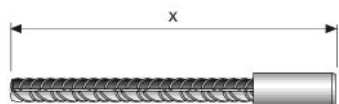

## GripTec GTB-M – Muffenstab

Muffenstab für Bewehrungssystem GripTec GTB.  
Standardlängen ab Lager sofort lieferbar.

Artikelnummer	Länge x m	BSt Ø mm	Verpackung	Gewicht kg/Stück
32121050	0,500	12	1 Stück	0,533
32121060	0,600	12	1 Stück	0,622
32121085	0,850	12	1 Stück	0,844
32121115	1,150	12	1 Stück	1,110
32141070	0,700	14	1 Stück	0,943
32141095	0,950	14	1 Stück	1,244
32141135	1,350	14	1 Stück	1,728
32161110	1,100	16	1 Stück	1,852
32161155	1,550	16	1 Stück	2,562
32161220	2,200	16	1 Stück	3,587
32201135	1,350	20	1 Stück	3,495
32201190	1,900	20	1 Stück	4,857
32201275	2,750	20	1 Stück	6,948
32251170	1,700	25	1 Stück	6,865
32251245	2,450	25	1 Stück	9,755
32281190	1,900	28	1 Stück	9,595
32281270	2,700	28	1 Stück	13,462
32321215	2,150	32	1 Stück	14,142
32321310	3,100	32	1 Stück	20,149
32401290	2,900	40	1 Stück	29,884