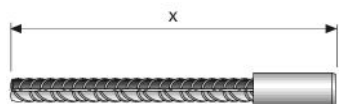

GripTec GTB-M – Muffenstab

Muffenstab für Bewehrungssystem GripTec GTB.
Standardlängen ab Lager sofort lieferbar.

Artikelnummer	Länge x m	BSt Ø mm	Verpackung	Gewicht kg/Stück
32121050	0,500	12	1 Stück	0,533
32121060	0,600	12	1 Stück	0,622
32121085	0,850	12	1 Stück	0,844
32121115	1,150	12	1 Stück	1,110
32141070	0,700	14	1 Stück	0,943
32141095	0,950	14	1 Stück	1,244
32141135	1,350	14	1 Stück	1,728
32161110	1,100	16	1 Stück	1,852
32161155	1,550	16	1 Stück	2,562
32161220	2,200	16	1 Stück	3,587
32201135	1,350	20	1 Stück	3,495
32201190	1,900	20	1 Stück	4,857
32201275	2,750	20	1 Stück	6,948
32251170	1,700	25	1 Stück	6,865
32251245	2,450	25	1 Stück	9,755
32281190	1,900	28	1 Stück	9,595
32281270	2,700	28	1 Stück	13,462
32321215	2,150	32	1 Stück	14,142
32321310	3,100	32	1 Stück	20,149
32401290	2,900	40	1 Stück	29,884