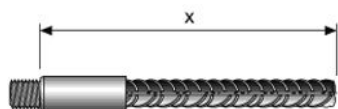

GripTec GTB-A - Anschlussstab

Anschlussstab für Bewehrungssystem GripTec GTB. Standardlängen ab Lager sofort lieferbar.

Artikelnummer	Länge x m	BSt Ø mm	Verpackung	Gewicht kg/Stück
32122050	0,500	12	1 Stück	0,558
32122060	0,600	12	1 Stück	0,647
32122085	0,850	12	1 Stück	0,869
32122115	1,150	12	1 Stück	1,135
32142070	0,700	14	1 Stück	0,983
32142095	0,950	14	1 Stück	1,284
32142135	1,350	14	1 Stück	1,768
32162110	1,100	16	1 Stück	1,885
32162155	1,550	16	1 Stück	2,595
32162220	2,200	16	1 Stück	3,620
32202135	1,350	20	1 Stück	3,600
32202190	1,900	20	1 Stück	4,962
32202275	2,750	20	1 Stück	7,053
32252170	1,700	25	1 Stück	7,030
32252245	2,450	25	1 Stück	9,920
32282190	1,900	28	1 Stück	9,815
32282270	2,700	28	1 Stück	13,682
32322215	2,150	32	1 Stück	14,474
32322310	3,100	32	1 Stück	20,481
32402290	2,900	40	1 Stück	30,504