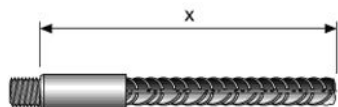

GripTec GTB-A - Anschlussstab

Anschlussstab für Bewehrungssystem GripTec GTB. Standardlängen ab Lager sofort lieferbar.

Artikelnummer	Länge x m	BSt Ø mm	Verpackung	Gewicht kg/Stück
32122050	0,500	12	1 Stück	0,558
32122060	0,600	12	1 Stück	0,647
32122085	0,850	12	1 Stück	0,869
32122115	1,150	12	1 Stück	1,135
32142070	0,700	14	1 Stück	0,983
32142095	0,950	14	1 Stück	1,284
32142135	1,350	14	1 Stück	1,768
32162110	1,100	16	1 Stück	1,885
32162155	1,550	16	1 Stück	2,595
32162220	2,200	16	1 Stück	3,620
32202135	1,350	20	1 Stück	3,600
32202190	1,900	20	1 Stück	4,962
32202275	2,750	20	1 Stück	7,053
32252170	1,700	25	1 Stück	7,030
32252245	2,450	25	1 Stück	9,920
32282190	1,900	28	1 Stück	9,815
32282270	2,700	28	1 Stück	13,682
32322215	2,150	32	1 Stück	14,474
32322310	3,100	32	1 Stück	20,481
32402290	2,900	40	1 Stück	30,504