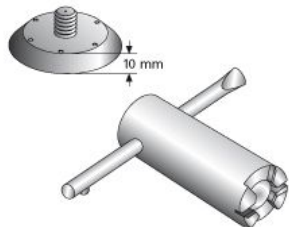

GripTec GTB - Nagelteller

Nagelteller zur Befestigung von GripTec GTB-Muffenstäben (M) auf der Schalung.

Artikelnummer	Bezeichnung	BSt Ø mm	Verpackung	Gewicht kg/Stück
32128000	GTB-Nagelteller	12	100 Stück/Sack	0,011
32148000	GTB-Nagelteller	14	100 Stück/Sack	0,012
32168000	GTB-Nagelteller	16	100 Stück/Sack	0,012
32208000	GTB-Nagelteller	20	100 Stück/Sack	0,011
32258000	GTB-Nagelteller	25	250 Stück/Sack	0,013
32288000	GTB-Nagelteller	28	250 Stück/Sack	0,015
32328000	GTB-Nagelteller	32	250 Stück/Sack	0,012
92001032	Nageltellernuss mit Knebel		Stück/Sack	0,340