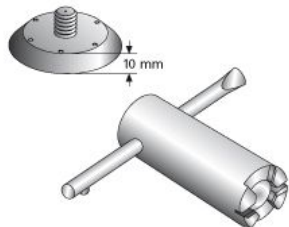

## GripTec GTB - Nagelteller

Nagelteller zur Befestigung von GripTec GTB-Muffenstäben (M) auf der Schalung.

Artikelnummer	Bezeichnung	BSt Ø mm	Verpackung	Gewicht kg/Stück
32128000	GTB-Nagelteller	12	100 Stück/Sack	0,011
32148000	GTB-Nagelteller	14	100 Stück/Sack	0,012
32168000	GTB-Nagelteller	16	100 Stück/Sack	0,012
32208000	GTB-Nagelteller	20	100 Stück/Sack	0,011
32258000	GTB-Nagelteller	25	250 Stück/Sack	0,013
32288000	GTB-Nagelteller	28	250 Stück/Sack	0,015
32328000	GTB-Nagelteller	32	250 Stück/Sack	0,012
92001032	Nageltellernuss mit Knebel		Stück/Sack	0,340