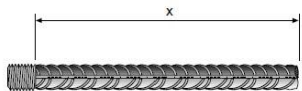

GripTec GTB-FTA - Anschlussstab

Die günstige Alternative für Standardanschlüsse bis Ø 28 mm.
Standardlängen ab Lager sofort lieferbar.

Artikelnummer	Länge x m	BSt Ø mm	Verpackung	Gewicht kg/Stück
39122050	0,500	12	1 Stück	0,46
39122060	0,600	12	1 Stück	0,55
39122085	0,850	12	1 Stück	0,77
39122115	1,150	12	1 Stück	1,04
39142095	0,950	14	1 Stück	1,170
39142135	1,350	14	1 Stück	1,637
39162110	1,100	16	1 Stück	1,770
39162155	1,550	16	1 Stück	2,480
39202135	1,350	20	1 Stück	3,380
39202190	1,900	20	1 Stück	4,730
39252170	1,700	25	1 Stück	6,560
39252245	2,450	25	1 Stück	9,450
39282190	1,900	28	1 Stück	9,285
39282270	2,700	28	1 Stück	13,152