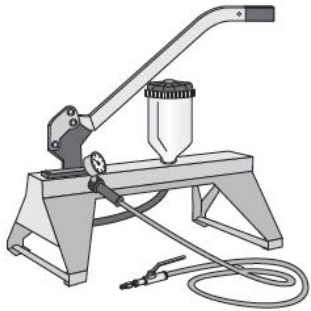

Komfort-Handhebelpresse ZI

Verpressgerät zum Injizieren von Zement

Betriebsdruck: max. 0-20 bar
Fördermenge: max. 150 ml/Hub

Abmessungen in cm - Arbeitsstellung
(Höhe/Breite/Länge): 77/37/85

Abmessungen in cm - Transportstellung
(Höhe/Beite/Länge): 41/37/80
Injektionsmaterial auf Anfrage:

Mikrozement (Feinst-Zement)

Artikelnummer	Bezeichnung	Verpackung	Gewicht kg/Stück
88004000	Komfort-Handhebelpresse für Zement-Injektion	1 Stück	20
88002140	PZ-Schlauch + Hydraulik-Kopf	1 Stück	0,400